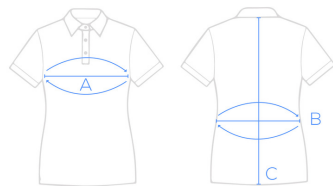

# TABLA DE MEDIDAS LÍNEA DINAMICA

DAMA							
CODIGO	AREA A MEDIR	ECH	CH	M	G	EG	44
A	Contorno pecho	80	85	90	95	100	105
B	Contorno cintura	73	78	83	88	93	98
C	Largo total	64	64.5	66	67	69	71

CABALLERO							
CODIGO	AREA A MEDIR	ECH	CH	M	G	EG	44
A	Contorno pecho	95	99	106	111	120	126
B	Contorno cintura	95	99	106	111	120	126
C	Largo total	71.5	72	73.5	76	78	79

\* Tenga en cuenta que las medidas de las tablas se indican sin compromiso y son referencia.

\* Las medidas pueden tener una variación  $> 1.5$  cm

\* Medidas expresadas en cm