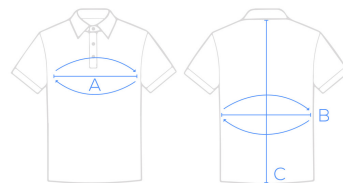

# TABLA DE MEDIDAS LÍNEA DINAMICA

DAMA							
CODIGO	AREA A MEDIR	ECH	CH	M	G	EG	44
A	Contorno pecho	80	85	90	95	100	105
B	Contorno cintura	73	78	83	88	93	98
C	Largo total	64	64.5	66	67	69	71

CABALLERO							
CODIGO	AREA A MEDIR	ECH	CH	M	G	EG	44
A	Contorno pecho	95	99	106	111	120	126
B	Contorno cintura	95	99	106	111	120	126
C	Largo total	71.5	72	73.5	76	78	79

\* Tenga en cuenta que las medidas de las tablas se indican sin compromiso y son referencia.

\* Las medidas pueden tener una variación  $> 1.5$  cm

\* Medidas expresadas en cm