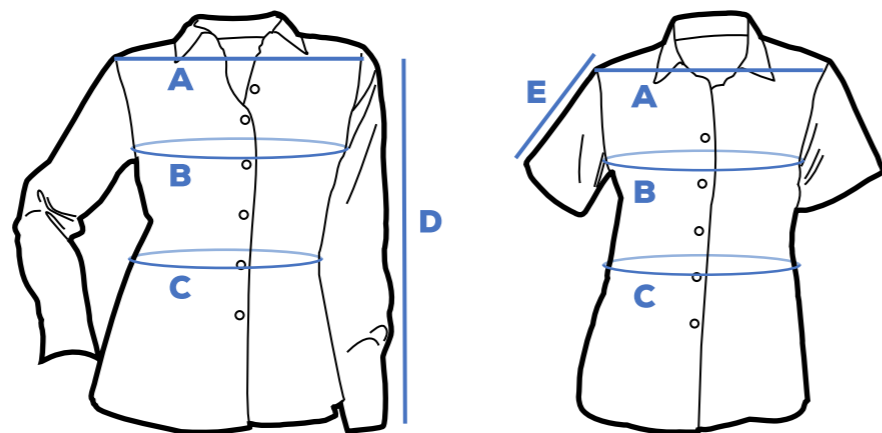

TABLA DE MEDIDAS

CAMISA / BLUSA

AGOSTO
2023

DAMA

Talla	ECH	CH	M	G	EG	44	46	48	50	52	54	56	58	60
A HOMBROS	37	38	40	41	42	44	45	46	48	49.5	51	52	51	53
B PECHO	92	97	102	106	111.5	116	121	125	130	134	140	145.5	150	155
C CINTURA	83	87.5	93	97	103	108	112	117.5	122	128	132.5	137	141.5	147
D LARGO MANGA (ML)	60	60	61	61	61	61	61	61	61	61.5	61.5	61.5	61.5	62
E LARGO MANGA (MC)	19	19	20	20	21	21	21	21	22	23	23	23	23	23

TABLA EXPRESADA EN CM (CENTÍMETROS)

*DIFERENCIA ENTRE TALLAS + - 1.5 CM

CABALLERO

Talla	ECH	CH	M	G	EG	44	46	48	50	52	54	56	58	60
A HOMBROS	45	47	49	51	53	54	56	58	60	62	64.5	66	67	69
B PECHO	108	113	118	123.5	129	133	138	144	149	153	155.5	161	167.5	172
C LARGO MANGA (ML)	65.5	66	66	67	67	67	67	68	68	68	68	68.5	69	69
D LARGO MANGA (MC)	25	25	26	27	27	28	29	29	30	31	31	29	31	31

TABLA EXPRESADA EN CM (CENTÍMETROS)

*DIFERENCIA ENTRE TALLAS + - 1.5 CM