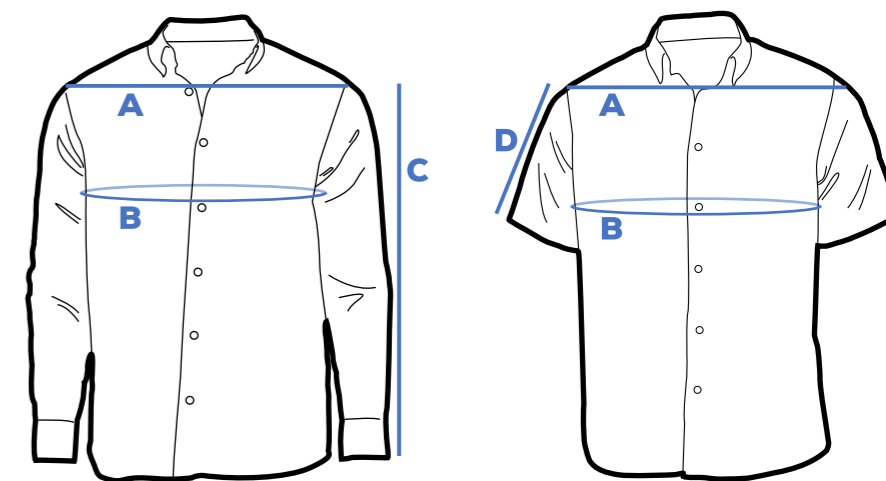

TABLA DE MEDIDAS

CAMISA / BLUSA

AGOSTO
2023

DAMA

Talla	ECH	CH	M	G	EG	44	46	48	50	52	54	56	58	60
A HOMBROS	37	38	40	41	42	44	45	46	48	49.5	51	52	51	53
B PECHO	92	97	102	106	111.5	116	121	125	130	134	140	145.5	150	155
C CINTURA	83	87.5	93	97	103	108	112	117.5	122	128	132.5	137	141.5	147
D LARGO MANGA (ML)	60	60	61	61	61	61	61	61	61	61.5	61.5	61.5	61.5	62
E LARGO MANGA (MC)	19	19	20	20	21	21	21	21	22	23	23	23	23	23

TABLA EXPRESADA EN CM (CENTÍMETROS)

*DIFERENCIA ENTRE TALLAS + - 1.5 CM

CABALLERO

Talla	ECH	CH	M	G	EG	44	46	48	50	52	54	56	58	60
A HOMBROS	45	47	49	51	53	54	56	58	60	62	64.5	66	67	69
B PECHO	108	113	118	123.5	129	133	138	144	149	153	155.5	161	167.5	172
C LARGO MANGA (ML)	65.5	66	66	67	67	67	67	68	68	68	68	68.5	69	69
D LARGO MANGA (MC)	25	25	26	27	27	28	29	29	30	31	31	29	31	31

TABLA EXPRESADA EN CM (CENTÍMETROS)

*DIFERENCIA ENTRE TALLAS + - 1.5 CM