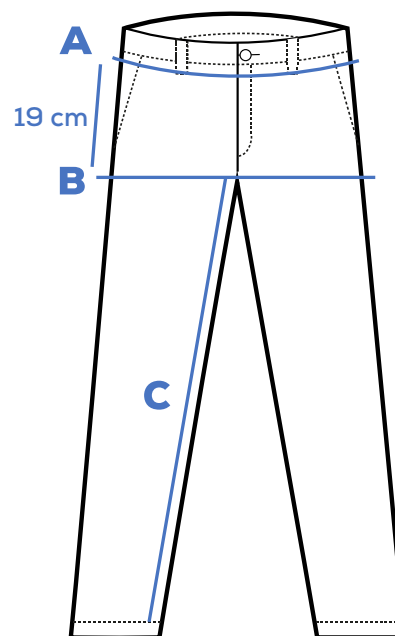

*TOLERANCIA ENTRE TALLAS + - 1.5 CM

TABLA EXPRESADA EN CM (CENTÍMETROS)

TABLA DE MEDIDAS

LÍNEA DINÁMICA

DAMA

Talla	EECH	ECH	CH	M	G	EG	44	46	48	50	52	54	56	58	60
A LARGO CENTRO ESPALDA	61	61	62	63	64	65	66	67	68	69	70	70	71	72	73
B ANCHO ESPALDA	37	37	37	38	39	40	41	42	43	44	45	46	47	48	49
C CONTORNO PECHO	78	84	89	94	99	105	110	116	121	126	131	136	141	146	151

*TOLERANCIA ENTRE TALLAS + - 1.5 CM

TABLA EXPRESADA EN CM (CENTÍMETROS)

CABALLERO

Talla	EECH	ECH	CH	M	G	EG	44	46	48	50	52	54	56	58	60
A LARGO CENTRO ESPALDA	69	69	71	72	74	75	76	76	78	78	79	80	81	81	83
B ANCHO ESPALDA	41	42	43	45	46	47	48	50	51	52	53	55	56	57	58
C CONTORNO PECHO	93	98	103	108	113	118	123	128	133	138	143	148	153	158	163

*TOLERANCIA ENTRE TALLAS + - 1.5 CM

TABLA EXPRESADA EN CM (CENTÍMETROS)

TABLA DE MEDIDAS

PANTALÓN FLEX

DAMA

Talla	1	3	5	7	9	11	13	15	17	19	20	21
A CONTORNO INTERIOR DE CINTURA	72	77	82	87	92	97	102	107	112	117	123	128
B CONTORNO CADERA	91	97	102	107	112	117	122	127	132	137	142	147
C LARGO DE ENTREPIERNA	84	84	84	84	84	84	84	84	84	84	84	84

*TOLERANCIA ENTRE TALLAS + - 1.5 CM

TABLA EXPRESADA EN CM (CENTÍMETROS)

CABALLERO

Talla	26	28	30	32	34	36	38	40	42	44	46	48
A CONTORNO INTERIOR DE CINTURA	68	73	78	83	88	93	98	104	109	114	119	124
B CONTORNO CADERA	92	97	102	107	112	117	122	127	132	137	143	148
C LARGO DE ENTREPIERNA	84	84	84	84	84	84	84	84	84	84	84	84