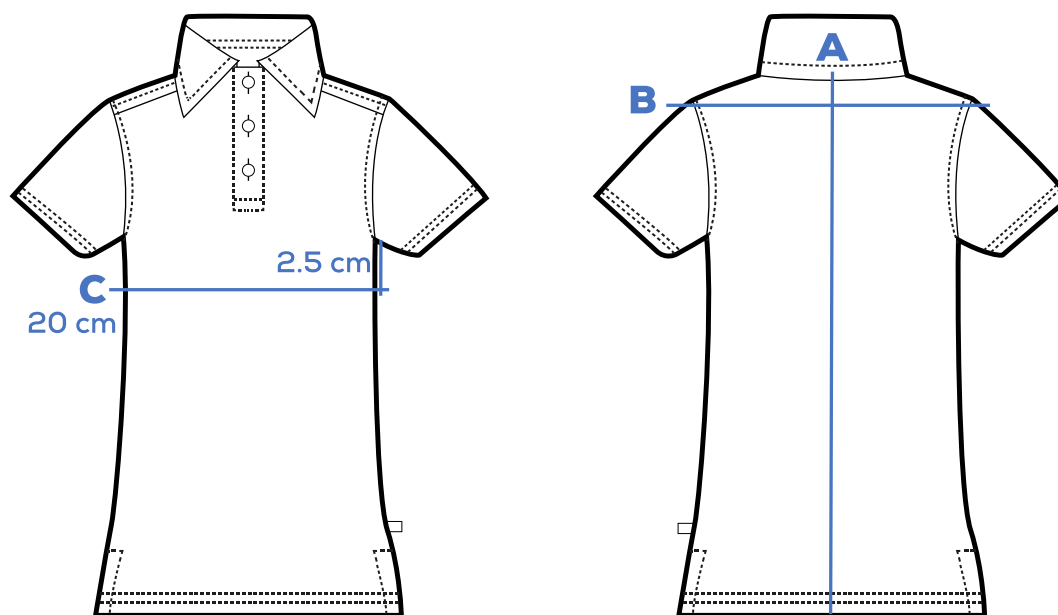

*TOLERANCIA ENTRE TALLAS + - 1.5 CM

TABLA EXPRESADA EN CM (CENTÍMETROS)

CABALLERO

Talla	ECH	CH	M	G	EG	44	46	48	50	52	54	56	58	60
A HOMBROS	45	47	49	51	53	54	56	58	60	62	64.5	66	67	69
B PECHO	108	113	118	123.5	129	133	138	144	149	153	155.5	161	167.5	172
C LARGO MANGA (ML)	65.5	66	66	67	67	67	67	68	68	68	68	68.5	69	69
D LARGO MANGA (MC)	25	25	26	27	27	28	29	29	30	31	31	29	31	31

*TOLERANCIA ENTRE TALLAS + - 1.5 CM

TABLA EXPRESADA EN CM (CENTÍMETROS)

TABLA DE MEDIDAS

LÍNEA DINÁMICA

DAMA

Talla	EECH	ECH	CH	M	G	EG	44	46	48	50	52	54	56	58	60
A LARGO CENTRO ESPALDA	61	61	62	63	64	65	66	67	68	69	70	70	71	72	73
B ANCHO ESPALDA	37	37	37	38	39	40	41	42	43	44	45	46	47	48	49
C CONTORNO PECHO	78	84	89	94	99	105	110	116	121	126	131	136	141	146	151

*TOLERANCIA ENTRE TALLAS + - 1.5 CM

TABLA EXPRESADA EN CM (CENTÍMETROS)

CABALLERO

Talla	EECH	ECH	CH	M	G	EG	44	46	48	50	52	54	56	58	60
A LARGO CENTRO ESPALDA	69	69	71	72	74	75	76	76	78	78	79	80	81	81	83
B ANCHO ESPALDA	41	42	43	45	46	47	48	50	51	52	53	55	56	57	58
C CONTORNO PECHO	93	98	103	108	113	118	123	128	133	138	143	148	153	158	163

*TOLERANCIA ENTRE TALLAS + - 1.5 CM

TABLA EXPRESADA EN CM (CENTÍMETROS)

TABLA DE MEDIDAS

PANTALÓN FLEX

DAMA

Talla	1	3	5	7	9	11	13	15	17	19	20	21
A CONTORNO INTERIOR DE CINTURA	72	77	82	87	92	97	102	107	112	117	123	128
B CONTORNO CADERA	91	97	102	107	112	117	122	127	132	137	142	147
C LARGO DE ENTREPIERNA	84	84	84	84	84	84	84	84	84	84	84	84