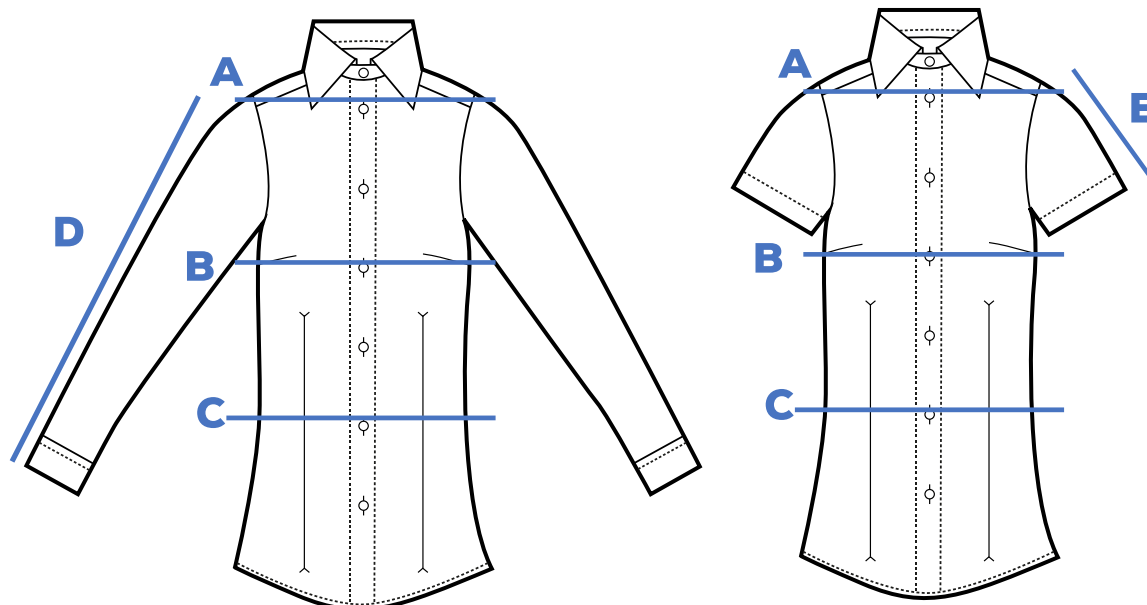

TABLA DE MEDIDAS

CAMISA / BLUSA

DAMA

Talla	ECH	CH	M	G	EG	44	46	48	50	52	54	56	58	60
A HOMBROS	37	38	40	41	42	44	45	46	48	49.5	51	52	51	53
B PECHO	92	97	102	106	111.5	116	121	125	130	134	140	145.5	150	155
C CINTURA	83	87.5	93	97	103	108	112	117.5	122	128	132.5	137	141.5	147
D LARGO MANGA (ML)	60	60	61	61	61	61	61	61	61	61.5	61.5	61.5	61.5	62
E LARGO MANGA (MC)	19	19	20	20	21	21	21	21	22	23	23	23	23	23

*TOLERANCIA ENTRE TALLAS + - 1.5 CM

TABLA EXPRESADA EN CM (CENTÍMETROS)

CABALLERO

Talla	ECH	CH	M	G	EG	44	46	48	50	52	54	56	58	60
A HOMBROS	45	47	49	51	53	54	56	58	60	62	64.5	66	67	69
B PECHO	108	113	118	123.5	129	133	138	144	149	153	155.5	161	167.5	172
C LARGO MANGA (ML)	65.5	66	66	67	67	67	67	68	68	68	68	68.5	69	69
D LARGO MANGA (MC)	25	25	26	27	27	28	29	29	30	31	31	29	31	31

*TOLERANCIA ENTRE TALLAS + - 1.5 CM

TABLA EXPRESADA EN CM (CENTÍMETROS)

TABLA DE MEDIDAS

LÍNEA DINÁMICA

DAMA

Talla	EECH	ECH	CH	M	G	EG	44	46	48	50	52	54	56	58	60
A LARGO CENTRO ESPALDA	61	61	62	63	64	65	66	67	68	69	70	70	71	72	73
B ANCHO ESPALDA	37	37	37	38	39	40	41	42	43	44	45	46	47	48	49
C CONTORNO PECHO	78	84	89	94	99	105	110	116	121	126	131	136	141	146	151

*TOLERANCIA ENTRE TALLAS + - 1.5 CM

TABLA EXPRESADA EN CM (CENTÍMETROS)

TABLA DE MEDIDAS

PANTALÓN FLEX

DAMA

Talla	1	3	5	7	9	11	13	15	17	19	20	21
A CONTORNO INTERIOR DE CINTURA	72	77	82	87	92	97	102	107	112	117	123	128
B CONTORNO CADERA	91	97	102	107	112	117	122	127	132	137	142	147
C LARGO DE ENTREPIERNA	84	84	84	84	84	84	84	84	84	84	84	84