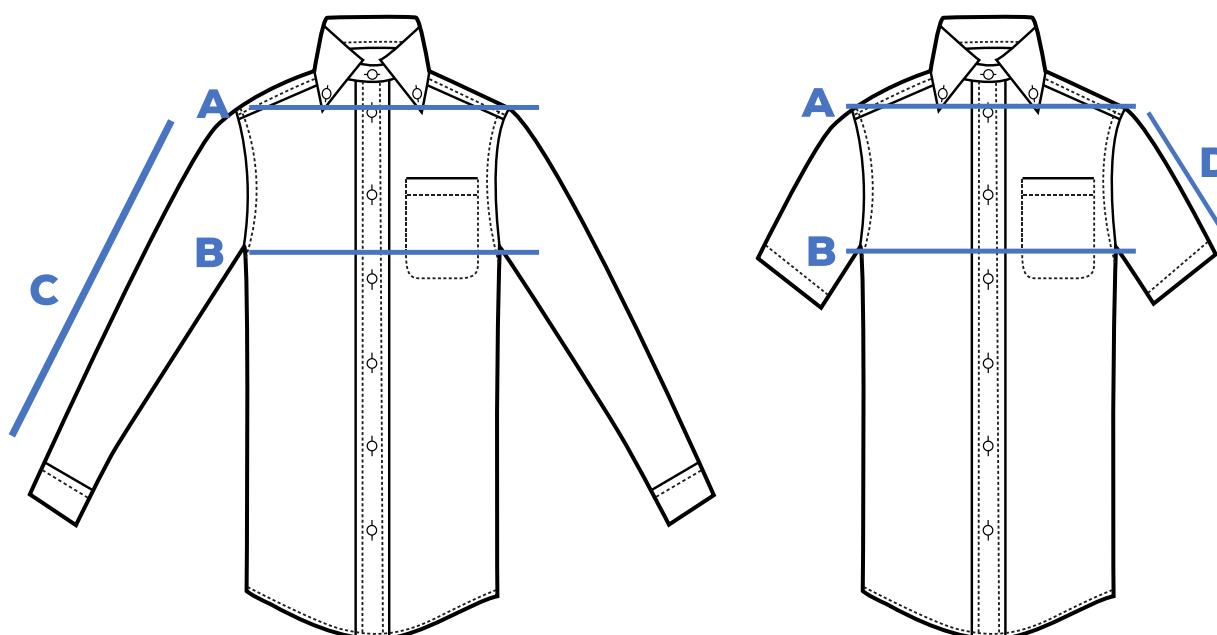

TABLA DE MEDIDAS

CAMISA / BLUSA

DAMA

Talla	ECH	CH	M	G	EG	44	46	48	50	52	54	56	58	60
A HOMBROS	37	38	40	41	42	44	45	46	48	49.5	51	52	51	53
B PECHO	92	97	102	106	111.5	116	121	125	130	134	140	145.5	150	155
C CINTURA	83	87.5	93	97	103	108	112	117.5	122	128	132.5	137	141.5	147
D LARGO MANGA (ML)	60	60	61	61	61	61	61	61	61	61.5	61.5	61.5	61.5	62
E LARGO MANGA (MC)	19	19	20	20	21	21	21	21	22	23	23	23	23	23

*TOLERANCIA ENTRE TALLAS + - 1.5 CM

TABLA EXPRESADA EN CM (CENTÍMETROS)

CABALLERO

Talla	ECH	CH	M	G	EG	44	46	48	50	52	54	56	58	60
A HOMBROS	45	47	49	51	53	54	56	58	60	62	64.5	66	67	69
B PECHO	108	113	118	123.5	129	133	138	144	149	153	155.5	161	167.5	172
C LARGO MANGA (ML)	65.5	66	66	67	67	67	67	68	68	68	68	68.5	69	69
D LARGO MANGA (MC)	25	25	26	27	27	28	29	29	30	31	31	29	31	31

*TOLERANCIA ENTRE TALLAS + - 1.5 CM

TABLA EXPRESADA EN CM (CENTÍMETROS)

TABLA DE MEDIDAS

LÍNEA DINÁMICA

DAMA

Talla	EECH	ECH	CH	M	G	EG	44	46	48	50	52	54	56	58	60
A LARGO CENTRO ESPALDA	61	61	62	63	64	65	66	67	68	69	70	70	71	72	73
B ANCHO ESPALDA	37	37	37	38	39	40	41	42	43	44	45	46	47	48	49
C CONTORNO PECHO	78	84	89	94	99	105	110	116	121	126	131	136	141	146	151

*TOLERANCIA ENTRE TALLAS + - 1.5 CM

TABLA EXPRESADA EN CM (CENTÍMETROS)

TABLA DE MEDIDAS

PANTALÓN FLEX

DAMA

Talla	1	3	5	7	9	11	13	15	17	19	20	21
A CONTORNO INTERIOR DE CINTURA	72	77	82	87	92	97	102	107	112	117	123	128
B CONTORNO CADERA	91	97	102	107	112	117	122	127	132	137	142	147
C LARGO DE ENTREPIERNA	84	84	84	84	84	84	84	84	84	84	84	84