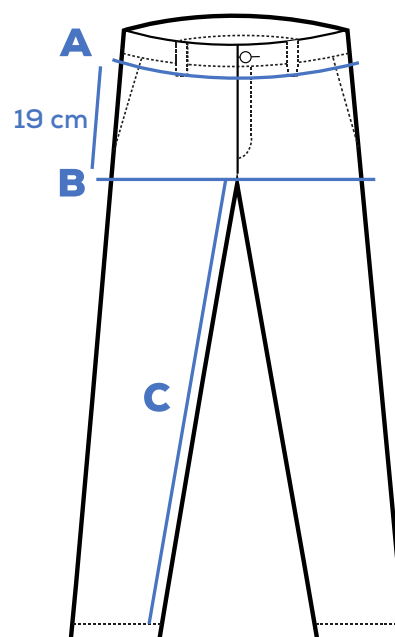

*TOLERANCIA ENTRE TALLAS + - 1.5 CM

TABLA EXPRESADA EN CM (CENTÍMETROS)

TABLA DE MEDIDAS

LÍNEA DINÁMICA

DAMA

Talla	EECH	ECH	CH	M	G	EG	44	46	48	50	52	54	56	58	60
A LARGO CENTRO ESPALDA	61	61	62	63	64	65	66	67	68	69	70	70	71	72	73
B ANCHO ESPALDA	37	37	37	38	39	40	41	42	43	44	45	46	47	48	49
C CONTORNO PECHO	78	84	89	94	99	105	110	116	121	126	131	136	141	146	151

*TOLERANCIA ENTRE TALLAS + - 1.5 CM

TABLA EXPRESADA EN CM (CENTÍMETROS)

CABALLERO

Talla	EECH	ECH	CH	M	G	EG	44	46	48	50	52	54	56	58	60
A LARGO CENTRO ESPALDA	69	69	71	72	74	75	76	76	78	78	79	80	81	81	83
B ANCHO ESPALDA	41	42	43	45	46	47	48	50	51	52	53	55	56	57	58
C CONTORNO PECHO	93	98	103	108	113	118	123	128	133	138	143	148	153	158	163

*TOLERANCIA ENTRE TALLAS + - 1.5 CM

TABLA EXPRESADA EN CM (CENTÍMETROS)

TABLA DE MEDIDAS

PANTALÓN FLEX

DAMA

Talla	1	3	5	7	9	11	13	15	17	19	20	21
A CONTORNO INTERIOR DE CINTURA	72	77	82	87	92	97	102	107	112	117	123	128
B CONTORNO CADERA	91	97	102	107	112	117	122	127	132	137	142	147
C LARGO DE ENTREPIERNA	84	84	84	84	84	84	84	84	84	84	84	84

*TOLERANCIA ENTRE TALLAS + - 1.5 CM

TABLA EXPRESADA EN CM (CENTÍMETROS)

CABALLERO

Talla	26	28	30	32	34	36	38	40	42	44	46	48
A CONTORNO INTERIOR DE CINTURA	68	73	78	83	88	93	98	104	109	114	119	124
B CONTORNO CADERA	92	97	102	107	112	117	122	127	132	137	143	148
C LARGO DE ENTREPIERNA	84	84	84	84	84	84	84	84	84	84	84	84