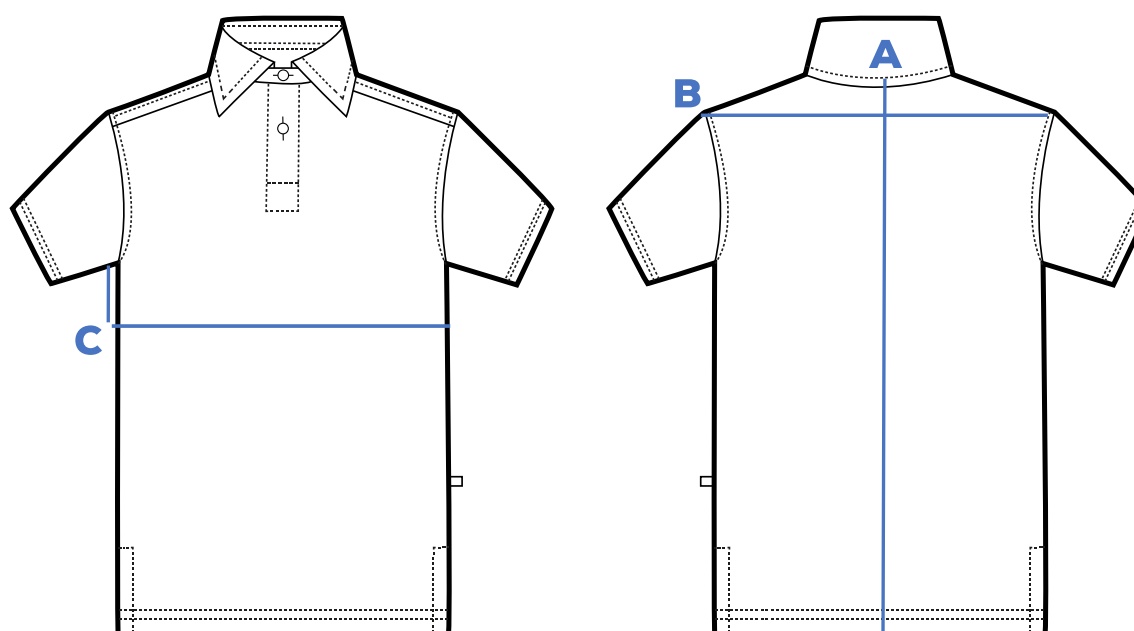

*TOLERANCIA ENTRE TALLAS + - 1.5 CM

TABLA EXPRESADA EN CM (CENTÍMETROS)

CABALLERO

Talla	ECH	CH	M	G	EG	44	46	48	50	52	54	56	58	60
A HOMBROS	45	47	49	51	53	54	56	58	60	62	64.5	66	67	69
B PECHO	108	113	118	123.5	129	133	138	144	149	153	155.5	161	167.5	172
C LARGO MANGA (ML)	65.5	66	66	67	67	67	67	68	68	68	68	68.5	69	69
D LARGO MANGA (MC)	25	25	26	27	27	28	29	29	30	31	31	29	31	31

*TOLERANCIA ENTRE TALLAS + - 1.5 CM

TABLA EXPRESADA EN CM (CENTÍMETROS)

TABLA DE MEDIDAS

LÍNEA DINÁMICA

DAMA

Talla	EECH	ECH	CH	M	G	EG	44	46	48	50	52	54	56	58	60
A LARGO CENTRO ESPALDA	61	61	62	63	64	65	66	67	68	69	70	70	71	72	73
B ANCHO ESPALDA	37	37	37	38	39	40	41	42	43	44	45	46	47	48	49
C CONTORNO PECHO	78	84	89	94	99	105	110	116	121	126	131	136	141	146	151

*TOLERANCIA ENTRE TALLAS + - 1.5 CM

TABLA EXPRESADA EN CM (CENTÍMETROS)

CABALLERO

Talla	EECH	ECH	CH	M	G	EG	44	46	48	50	52	54	56	58	60
A LARGO CENTRO ESPALDA	69	69	71	72	74	75	76	76	78	78	79	80	81	81	83
B ANCHO ESPALDA	41	42	43	45	46	47	48	50	51	52	53	55	56	57	58
C CONTORNO PECHO	93	98	103	108	113	118	123	128	133	138	143	148	153	158	163

*TOLERANCIA ENTRE TALLAS + - 1.5 CM

TABLA EXPRESADA EN CM (CENTÍMETROS)

TABLA DE MEDIDAS

PANTALÓN FLEX

DAMA

Talla	1	3	5	7	9	11	13	15	17	19	20	21
A CONTORNO INTERIOR DE CINTURA	72	77	82	87	92	97	102	107	112	117	123	128
B CONTORNO CADERA	91	97	102	107	112	117	122	127	132	137	142	147
C LARGO DE ENTREPIERNA	84	84	84	84	84	84	84	84	84	84	84	84